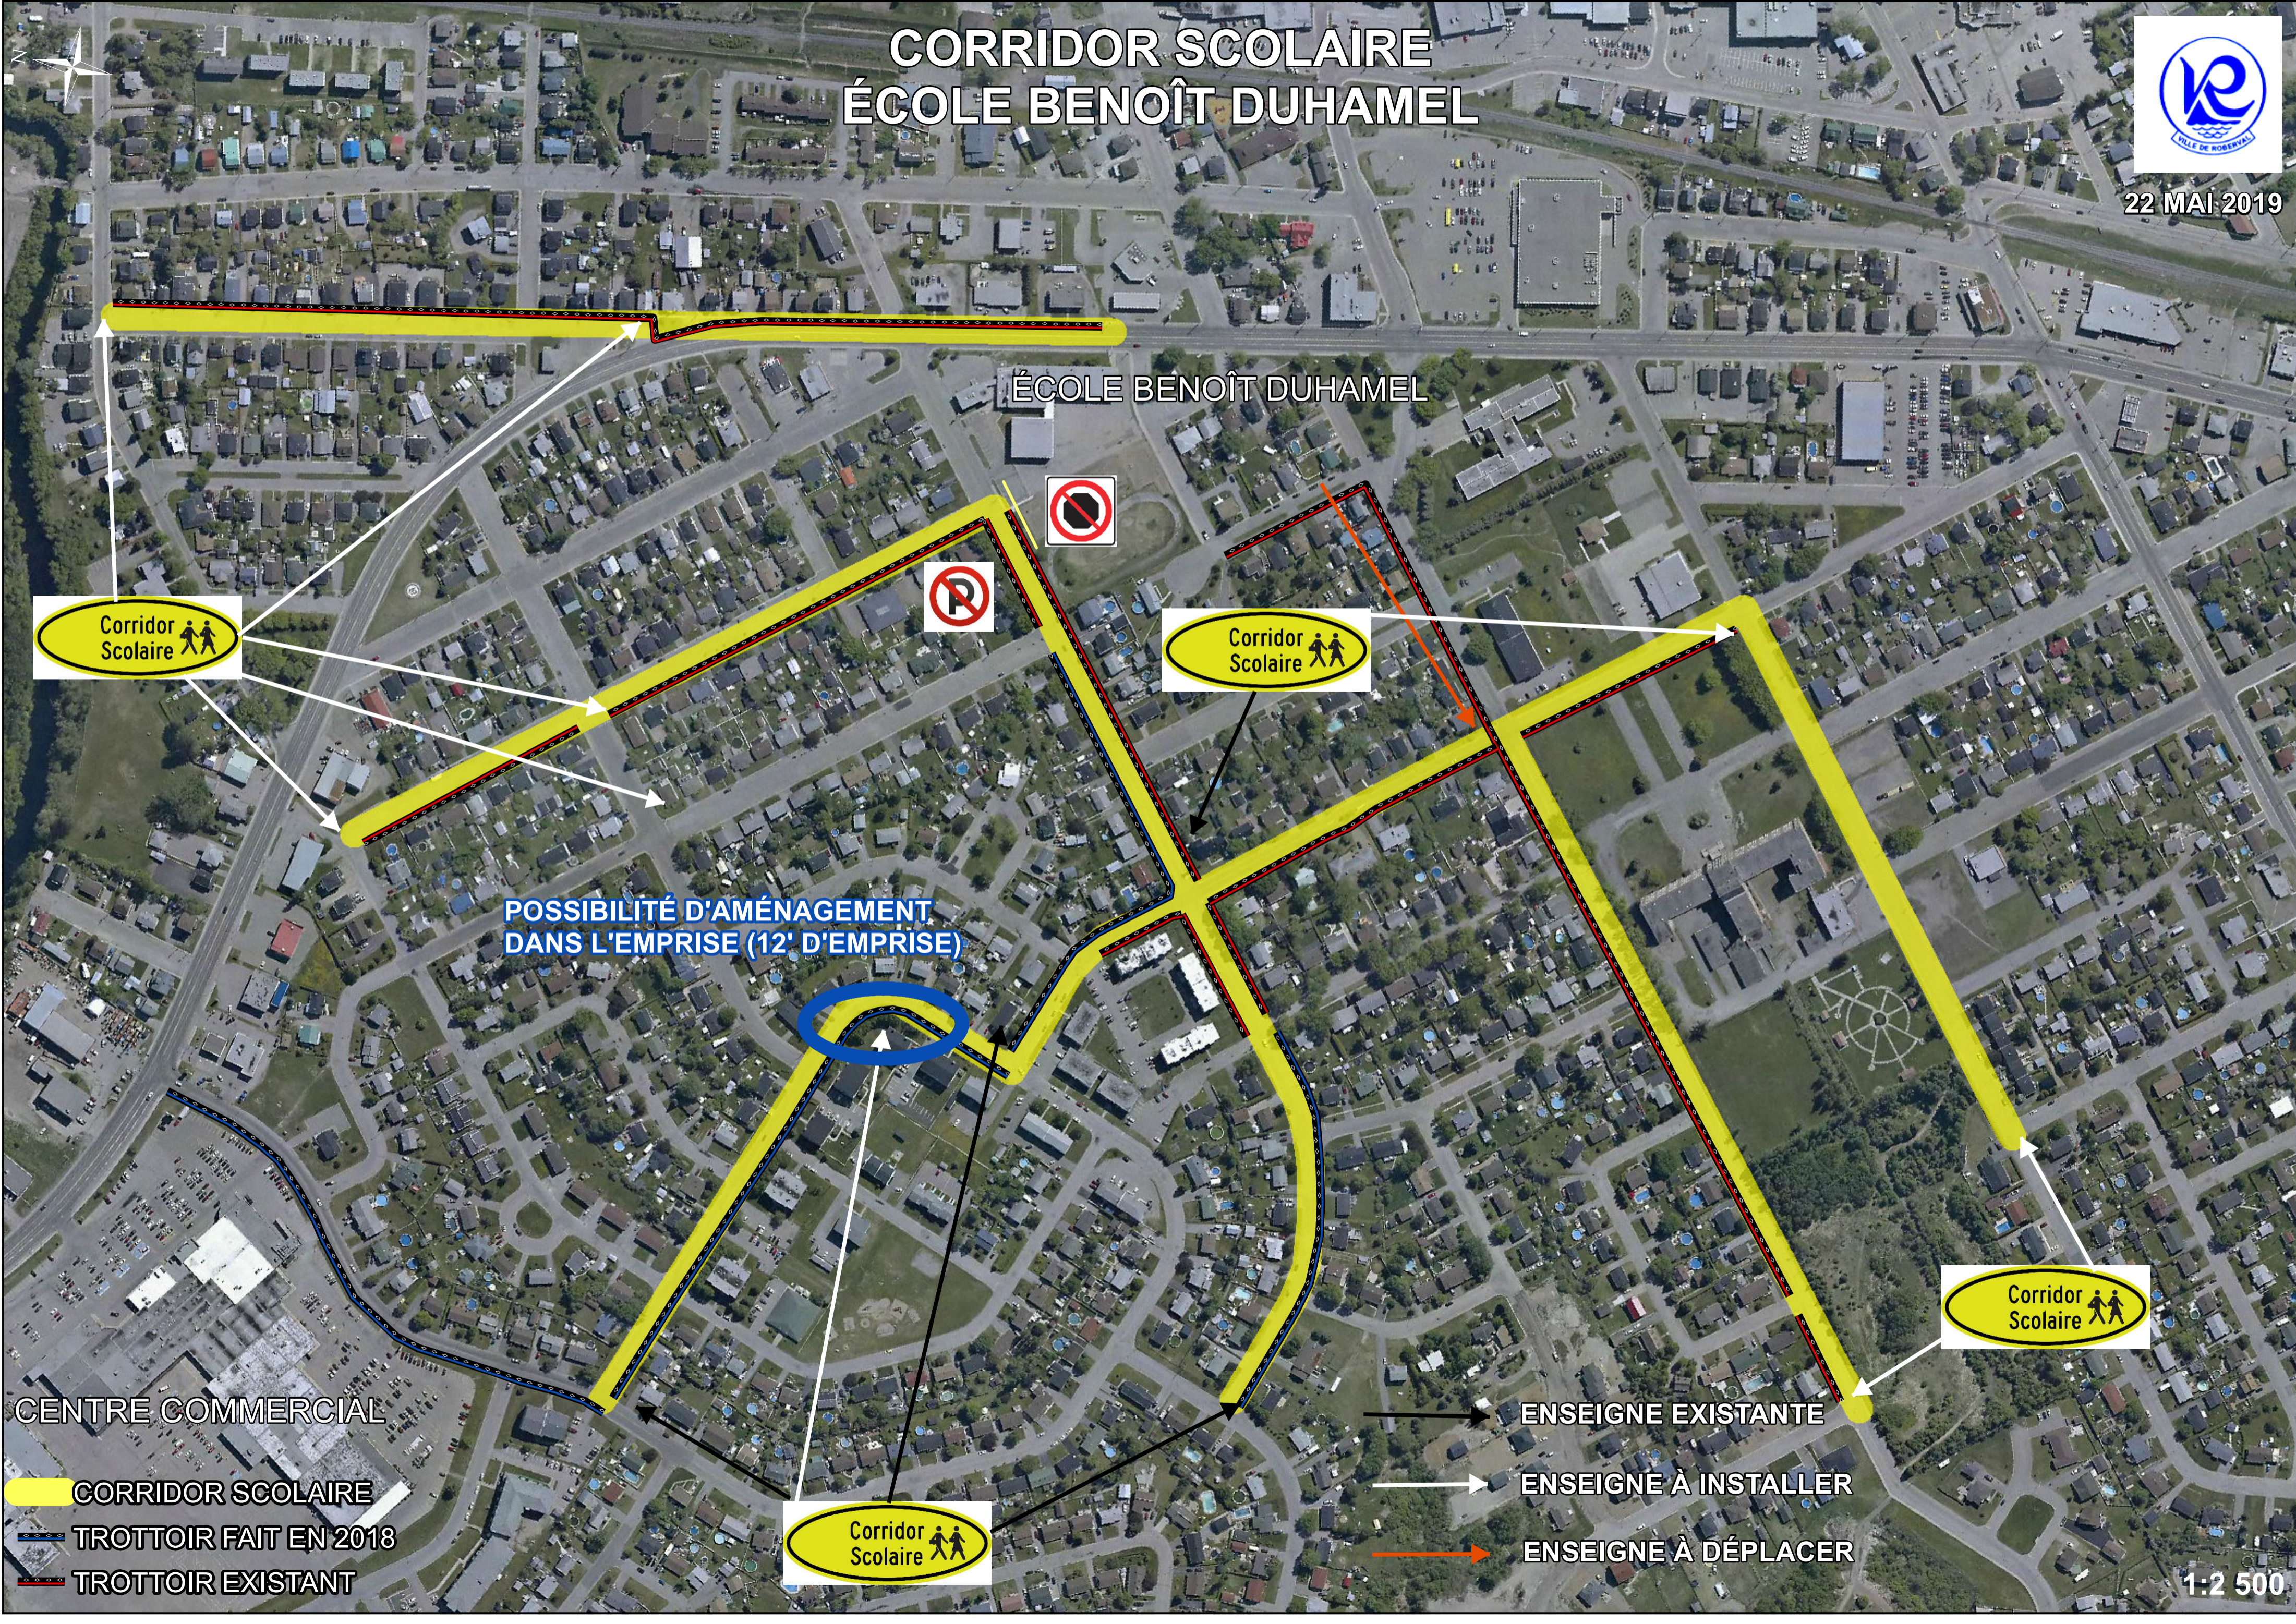

CORRIDOR SCOLAIRE ÉCOLE BENOÎT DUHAMEL

22 MAI 2019

Corridor Scolaire

Corridor Scolaire

Corridor Scolaire

Corridor Scolaire

POSSIBILITÉ D'AMÉNAGEMENT
DANS L'EMPRISE (12' D'EMPRISE)

ÉCOLE BENOÎT DUHAMEL

CENTRE COMMERCIAL

- CORRIDOR SCOLAIRE
- TROTTOIR FAIT EN 2018
- TROTTOIR EXISTANT

ENSEIGNE EXISTANTE

ENSEIGNE À INSTALLER

ENSEIGNE À DÉPLACER

1:2 500